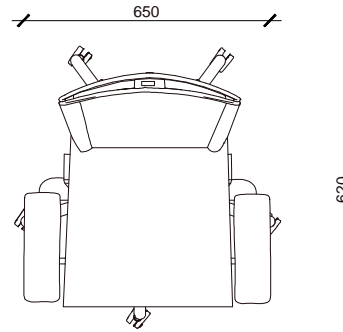

W 650  
 D 620  
 H 1010-1120

**PLAN**  
SCALE 1:20

**FRONT ELEVATION**  
SCALE 1:20

**LEFT SIDE ELEVATION**  
SCALE 1:20

**RIGHT ELEVATION**  
SCALE 1:20

L 4 7 M A N A G E R T A S K C H A I R